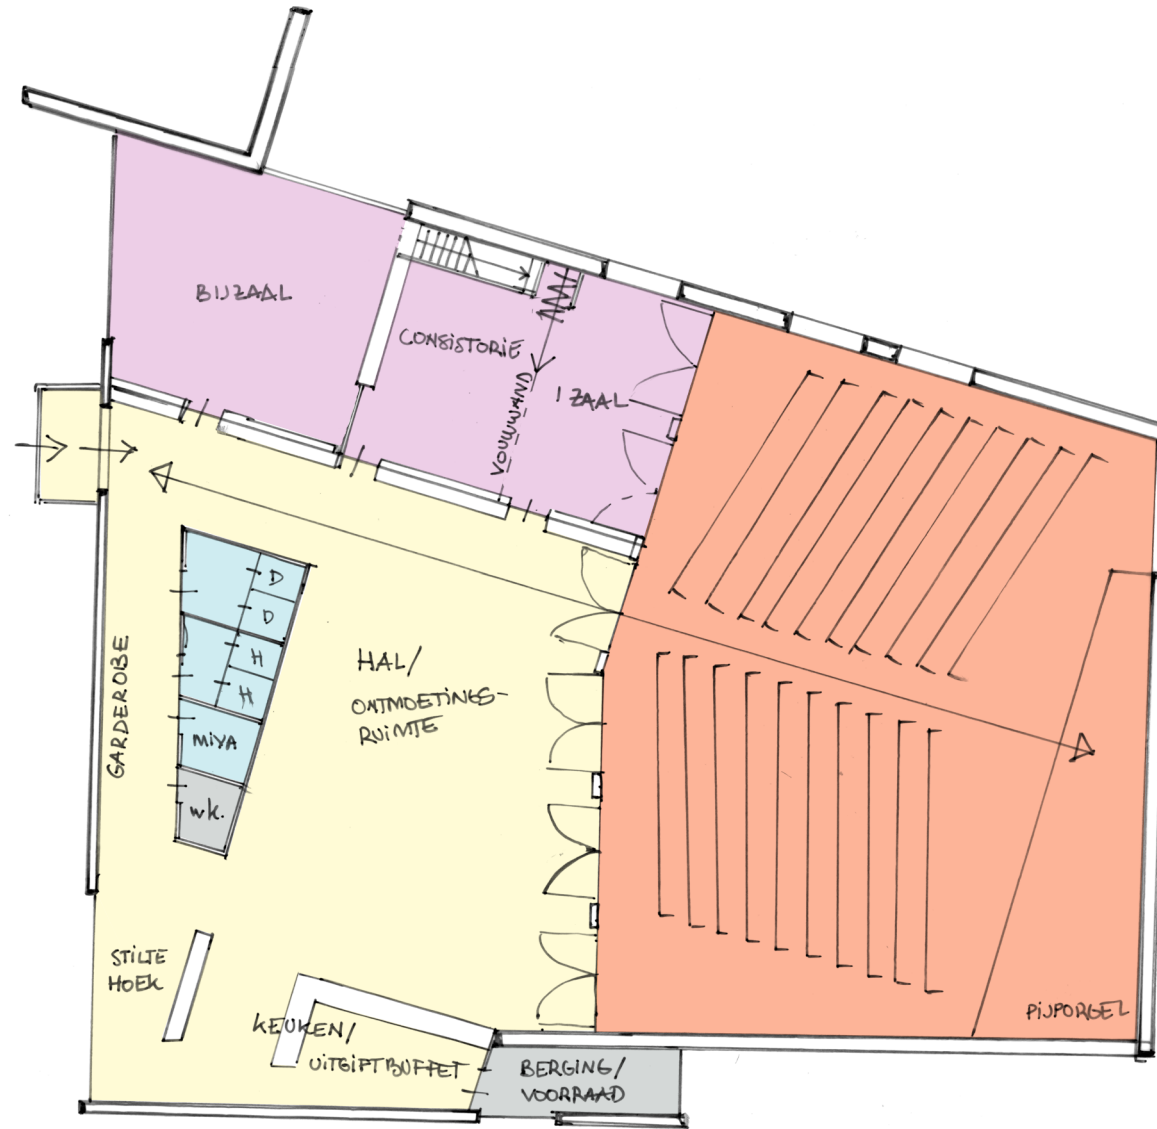

BEGANE GROND VERBOUW OPTIE A

- kerkzaal
- bijzaal/consistorie
- toiletten/miva
- berging
- hal/koffieruimte
- keuken/bijkeuken

schaal 1:200